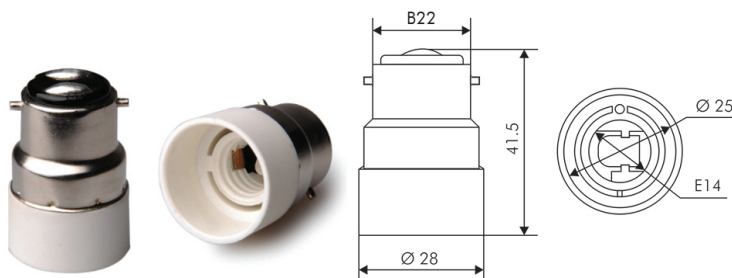

Adaptateur B22-E14

Caractéristiques :

TYPE	REFERENCE
Adaptateur B22-E14	158461

Unité d'expédition :

- Carton de 12 adaptateurs

Caractéristiques techniques :

- Douille : B22
- Couleur : blanc
- Tension d'entrée max : 240V AC
- Certifications : CE, Rohs
- Dimensions : diamètre 28mm, hauteur 41.5mm